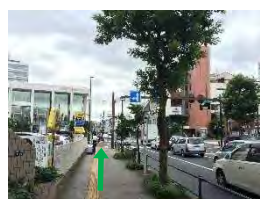

JR横浜線 町田駅 北口からのルート案内 距離:約980m, 徒歩:13分

〒194-0022 東京都町田市森野二丁目12-17 アップルハウス町田2 101号室

出発

北口改札から
〇1〇1に
沿って小田急
方向へ

⑥

町田市民ホー
ルを目印にま
だまだ真直ぐ

②

小田急側に曲
がらずそのまま
真直ぐ

⑦

市民ホールと
市役所の間の
信号を渡る

③

SEIYUを抜け階
段降りて地上へ

⑧

「お米の角屋」を
目印にしばらく
歩いて

④

降りてそのまま町
田市民ホールへ向
かう